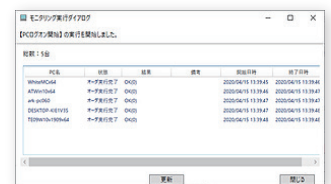

クライアント

操作対象となるPCを選択するだけでOK！

3 遠隔ログオン

管理コンソールからクライアント PC に対し、ログオンの操作を遠隔で行うことが可能。

管理者

クライアント

クライアントPCを選択(複数可)。ログオンするユーザー名とパスワードを入力して「実行」をクリック。

クライアントPCがログオンされ、結果ダイアログが表示されます。

すぐ使える！

無料体験版お申込

<https://www.winprotector.jp/trial>

30日間無料でご利用いただける体験版を用意しています。

フォームからお申込いただくだけで、プログラムのダウンロードが可能です。使用台数の制限はありませんので、複数台のPCでご利用いただけます。

運用事例 1

教師用 PC 画面にクライアント PC 複数台の画面を映したい！

クライアント PC 複数台の画面状況を管理コンソール画面（教師用 PC）に表示させることができるため画面状況をモニタリング可能です。