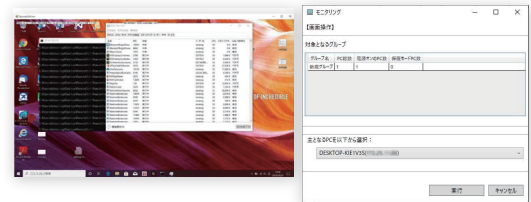

1 モニタリング

管理コンソール（モニタリング専用）で管理下にあるクライアント PC の画面を一覧表示可能

管理者

クライアント

画像縮小率や画質の設定が可能です。

2 操作介入

管理コンソールから複数のクライアント PC を一度に操作することが可能。

管理者

クライアント

操作対象となるPCを選択するだけでOK！

3 遠隔ログオン

管理コンソールからクライアント PC に対し、ログオンの操作を遠隔で行うことが可能。

管理者

クライアント

クライアントPCを選択(複数可)。ログオンするユーザー名とパスワードを入力して「実行」をクリック。

クライアントPCがログオンされ、結果ダイアログが表示されます。